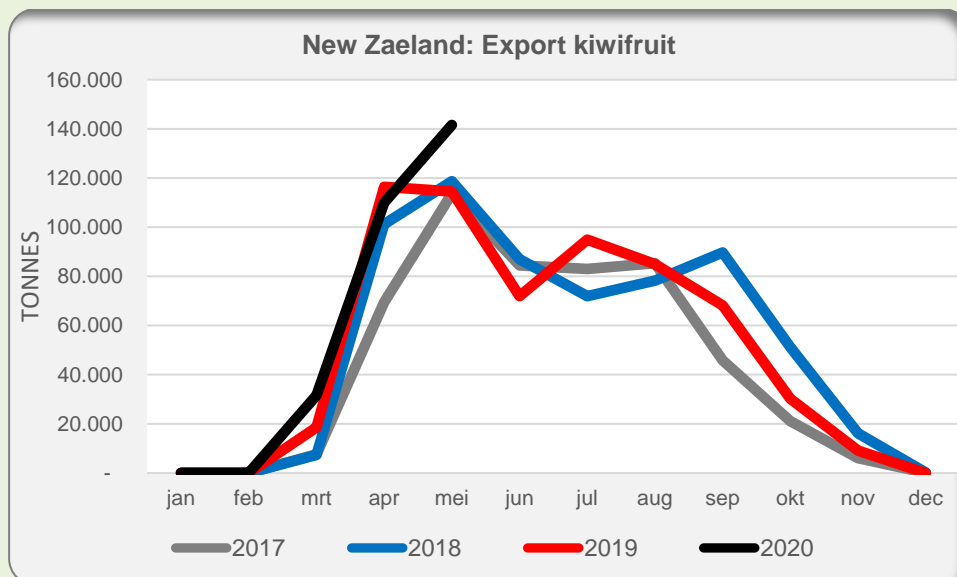

### In maart en april meer Nieuw Zeelandse kiwi'geexporteerd

#### Meer naar Azië en evenveel naar EU

Het exportseizoen van Nieuw Zeelandse kiwi's is in de eerste maanden van dit jaar wat sneller op gang gekomen dan vorig jaar. Het verschil met de twee jaren daarvoor is nog groter. In totaal is er dit jaar t/m april 142.000 ton kiwi's uitgevoerd tegen 135.000 ton vorig jaar, 108.000 ton begin 2018 en nog geen 80.000 ton in 2017.

Met name in het begin van het seizoen gaan de meeste Nieuw Zeelandse kiwi's naar landen in zuidoost Azië. De export naar die regio groeide met 10%. De export naar de EU landen bleef vrijwel op hetzelfde niveau als vorig jaar. De export naar Noord Amerika was flink wat kleiner dan een jaar eerder.

#### New Zealand: Export kiwifruit (in tons)

Source:	2017	2018	2019	2017	2018	2019	2020	+/- in %
Nw Zeal stat				jan-apr	jan-apr	jan-apr	jan-apr	
World	516.498	621.568	608.812	77.115	108.584	134.968	141.575	5%
South & East Asia	283.458	329.689	333.335	47.341	60.535	76.020	83.772	10%
EU	181.335	225.036	212.512	25.166	40.190	46.760	47.339	1%
North America	25.371	37.166	34.891	2.162	4.778	8.414	6.435	-24%
Rest	26.334	29.677	28.073	2.446	3.082	3.774	4.029	7%